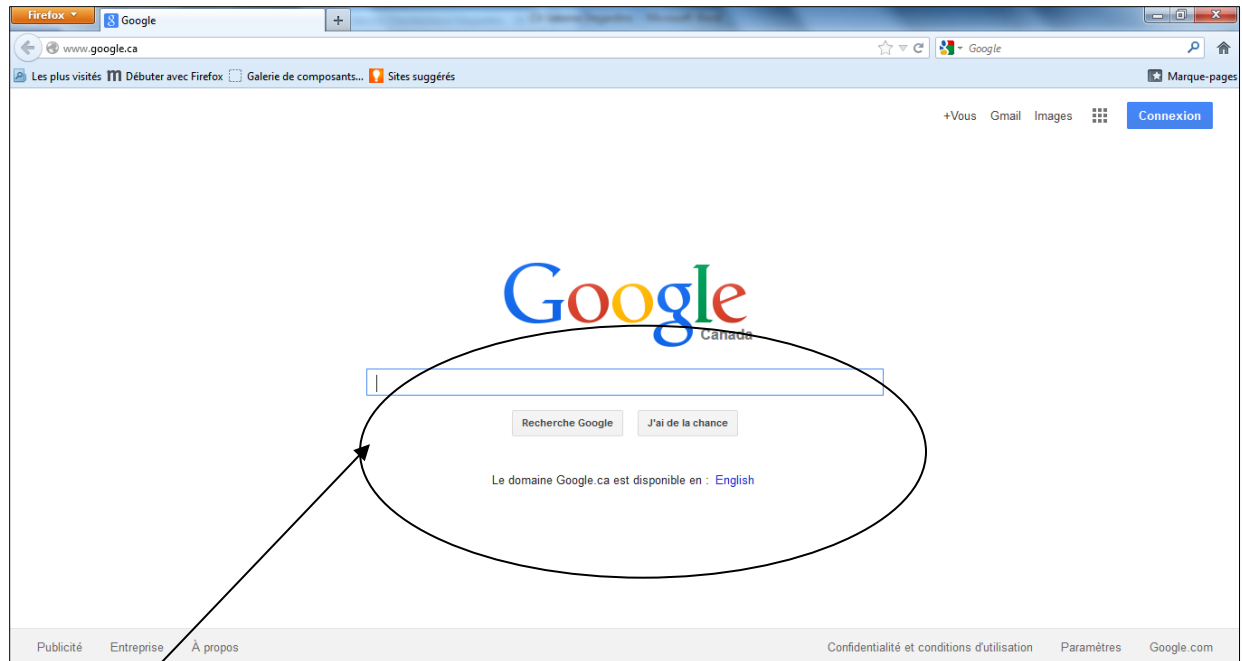

Comment aller sur Songza

Étape 1 : Aller sur internet et aller sur Google :

Étape : 2 Tapez Songza dans la barre de recherche

Étape 4 : Dès que vous appuyez sur la touche entrée : cliquez sur le premier lien que vous voyez (voir le cercle)

Dès que vous cliquez il apparaît cette page

Étape 5 : Pour accéder à votre playlist aller vous connecter en haut à droite(LOG IN) :

Étape 6 : Se connecter via le compte Google : cliquez sur l'onglet ROUGE :