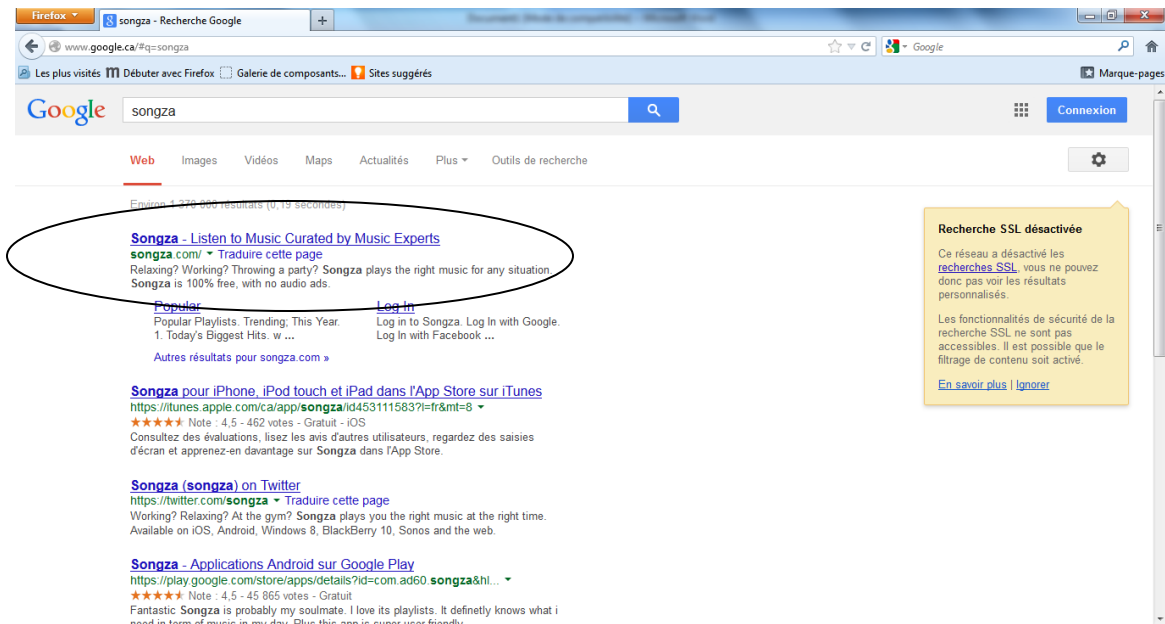

Comment aller sur Songza

Étape 1 : Aller sur internet et aller sur Google :

Étape : 2 Tapez Songza dans la barre de recherche

Étape 4 : Dès que vous appuyez sur la touche entrée : cliquez sur le premier lien que vous voyez (voir le cercle)

Dès que vous cliquez il apparaît cette page

Étape 5 : Pour accéder à votre playlist aller vous connecter en haut à droite(LOG IN) :

Étape 6 : Se connecter via le compte Google : cliquez sur l'onglet ROUGE :