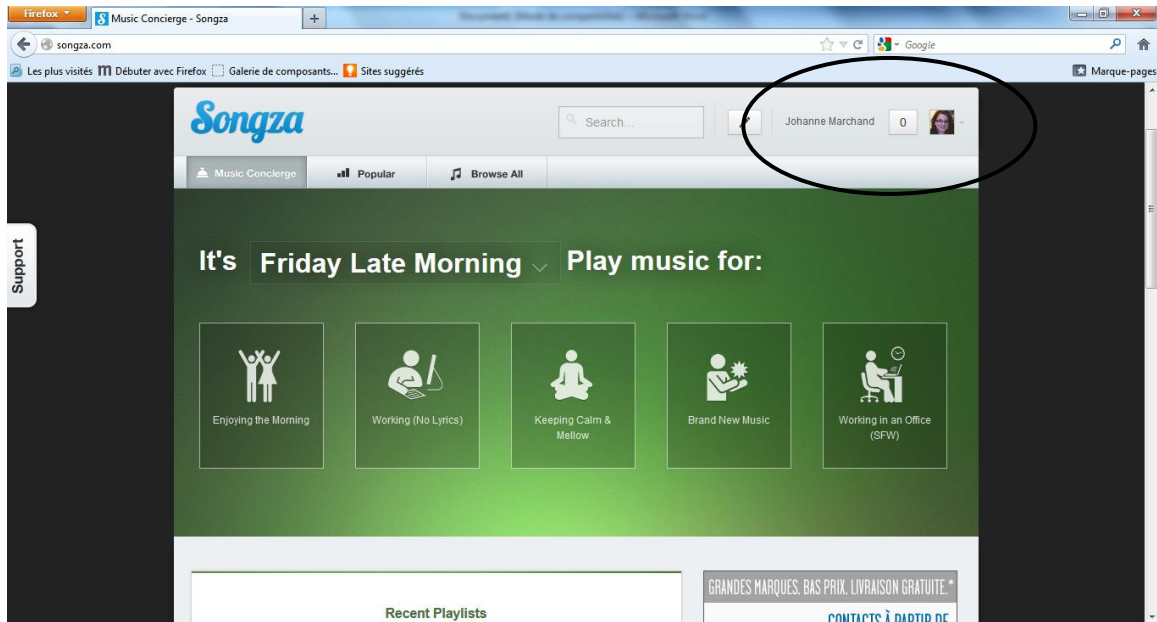

Comment aller sur Songza

Étape 1 : Aller sur internet et aller sur Google :

Étape : 2 Tapez Songza dans la barre de recherche

Étape 4 : Dès que vous appuyez sur la touche entrée : cliquez sur le premier lien que vous voyez (voir le cercle)

Dès que vous cliquez il apparaît cette page

Étape 5 : Pour accéder à votre playlist aller vous connecter en haut à droite(LOG IN) :

Étape 6 : Se connecter via le compte Google : cliquez sur l'onglet ROUGE :

Étape 7 : Se connecter et écrire son adresse courriel et son mot de passe :

Ensuite cliquez sur connexion.

Étape 8 : L'écran d'accueil réapparaît et vous avez accès <a la musique mais pour pouvoir faire jouer vos playlists il faut cliquer sur votre nom en haut à droite de la page.