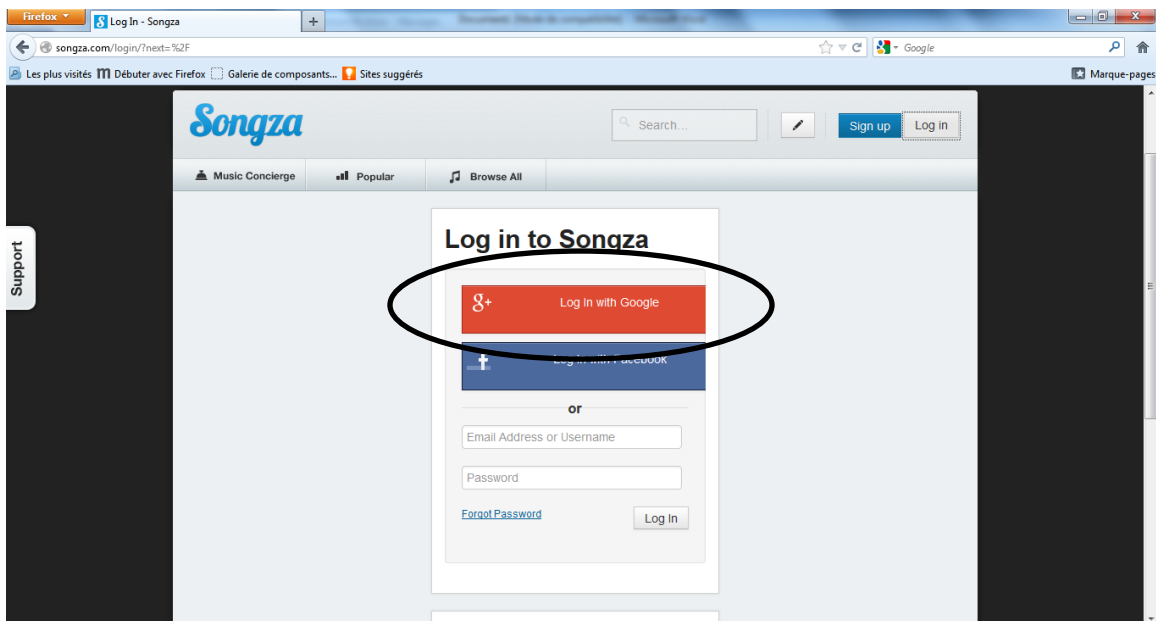

Comment aller sur Songza

Étape 1 : Aller sur internet et aller sur Google :

Étape : 2 Tapez Songza dans la barre de recherche

Étape 4 : Dès que vous appuyez sur la touche entrée : cliquez sur le premier lien que vous voyez (voir le cercle)

Dès que vous cliquez il apparaît cette page

Étape 5 : Pour accéder à votre playlist aller vous connecter en haut à droite(LOG IN) :

Étape 6 : Se connecter via le compte Google : cliquez sur l'onglet ROUGE :