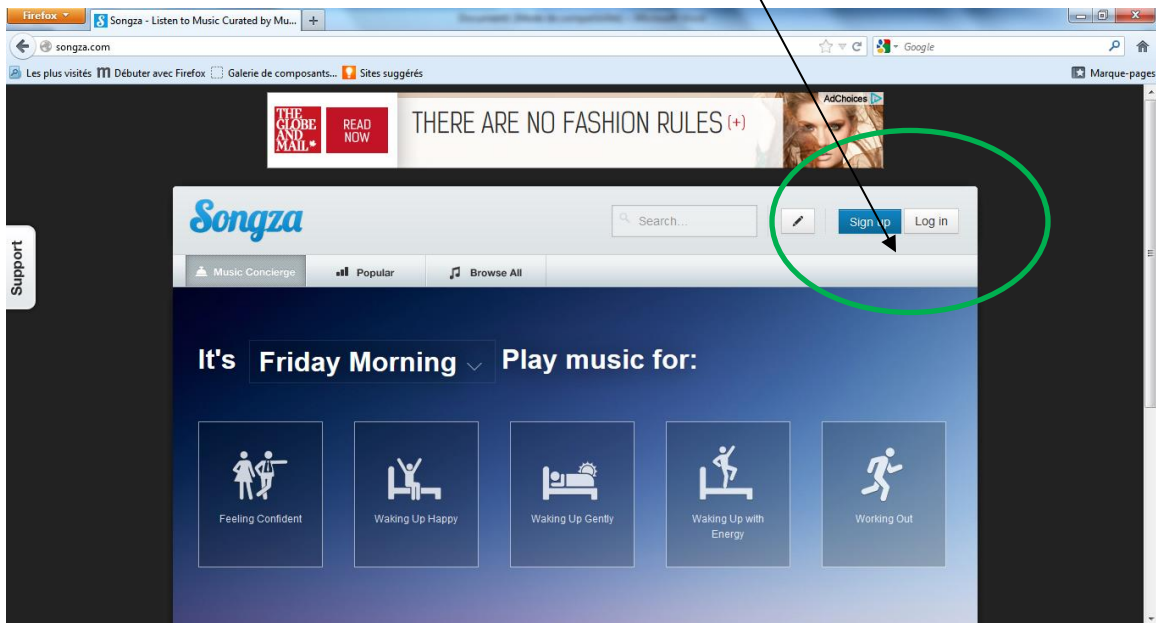

Comment aller sur Songza

Étape 1 : Aller sur internet et aller sur Google :

Étape : 2 Tapez Songza dans la barre de recherche

Étape 4 : Dès que vous appuyez sur la touche entrée : cliquez sur le premier lien que vous voyez (voir le cercle)

Dès que vous cliquez il apparaît cette page

Étape 5 : Pour accéder à votre playlist aller vous connecter en haut à droite(LOG IN) :

Étape 6 : Se connecter via le compte Google : cliquez sur l'onglet ROUGE :