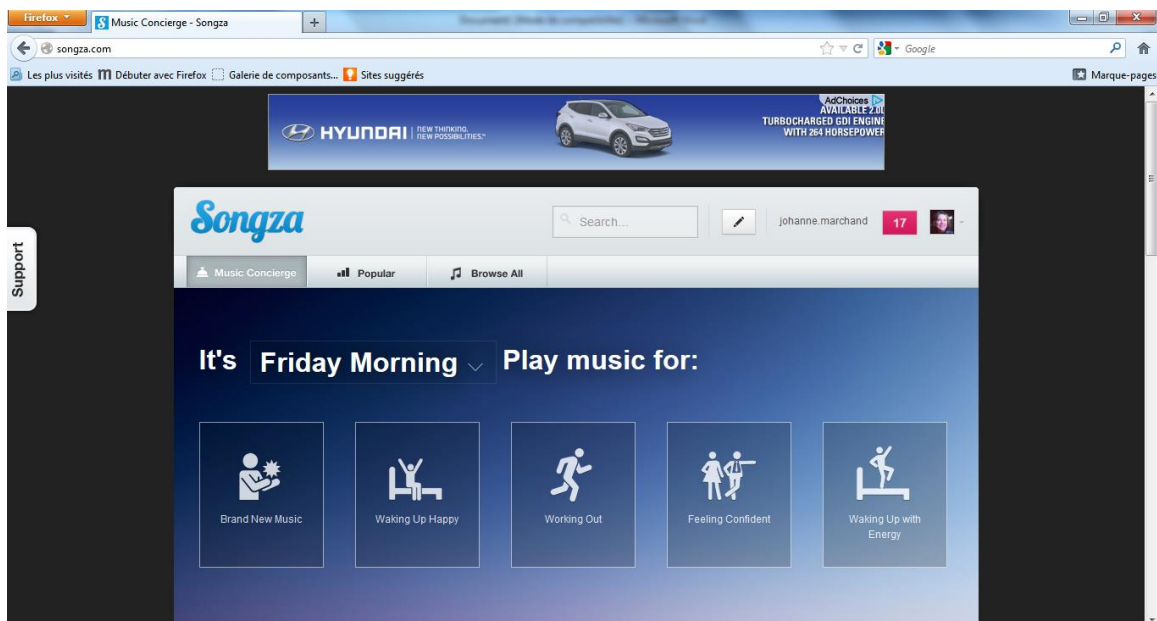

Comment aller sur Songza

Étape 1 : Aller sur internet et aller sur Google :

Étape : 2 Tapez Songza dans la barre de recherche

Étape 4 : Dès que vous appuyez sur la touche entrée : cliquez sur le premier lien que vous voyez (voir le cercle)

Dès que vous cliquez il apparaît cette page

Étape 5 : Pour accéder à votre playlist aller vous connecter en haut à droite(LOG IN) :

Étape 6 : Se connecter via le compte Google : cliquez sur l'onglet ROUGE :