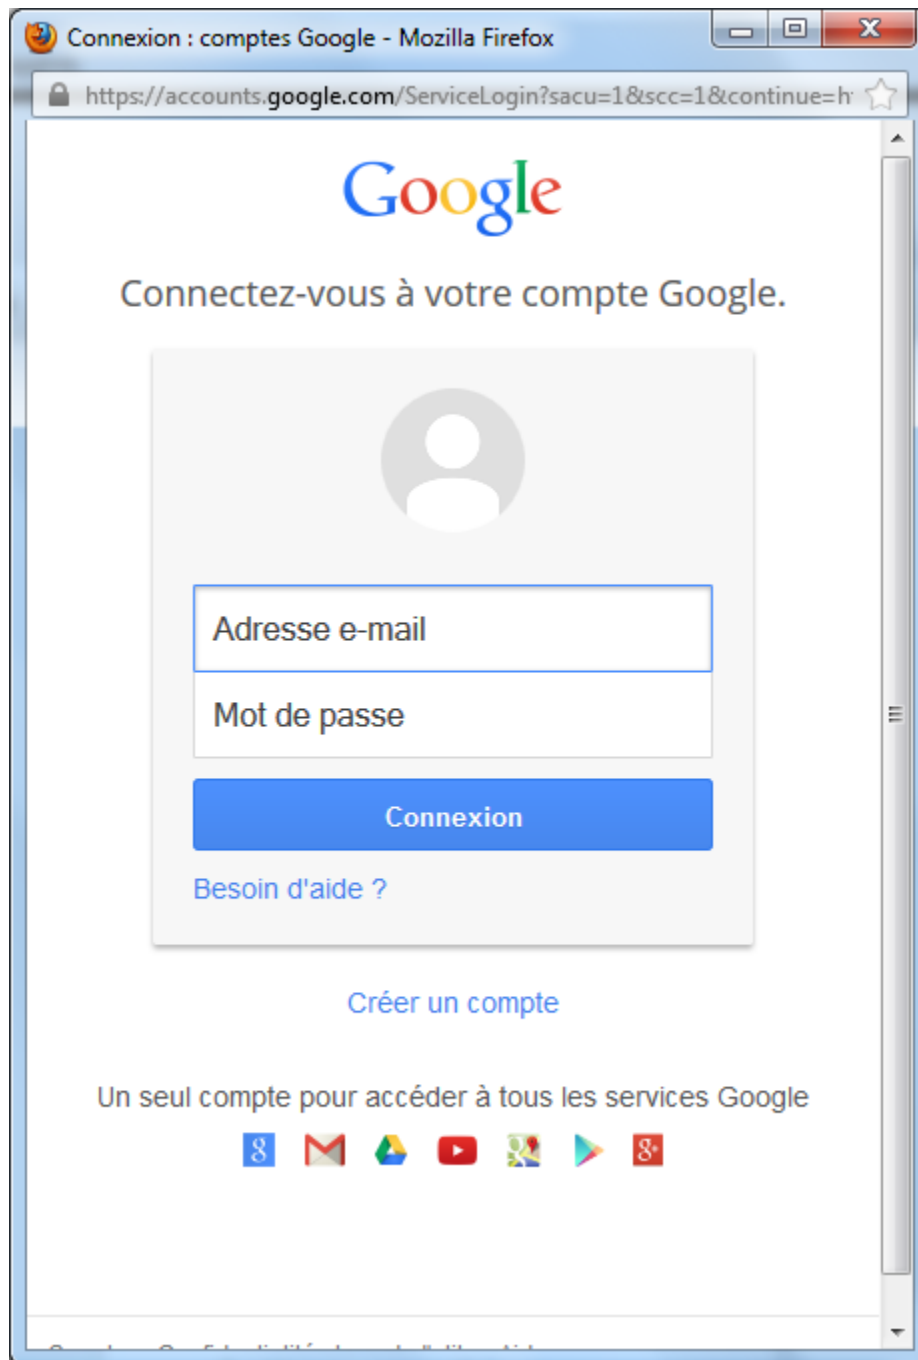

Étape 7 : Se connecter et écrire son adresse courriel et son mot de passe :

Ensuite cliquez sur connexion.