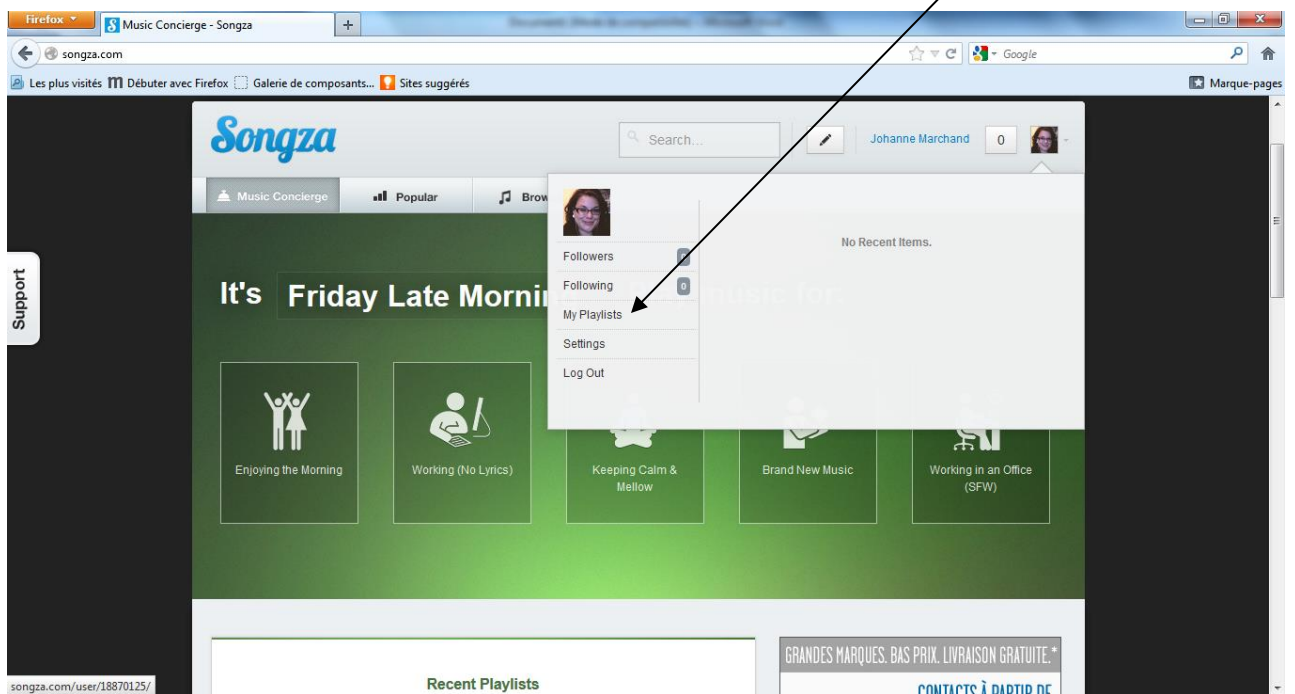

Dès que vous cliquez il apparaît cette page

Étape 5 : Pour accéder à votre playlist aller vous connecter en haut à droite(LOG IN) :

Étape 6 : Se connecter via le compte Google : cliquez sur l'onglet ROUGE :

Étape 7 : Se connecter et écrire son adresse courriel et son mot de passe :

Ensuite cliquez sur connexion.

Étape 8 : L'écran d'accueil réapparaît et vous avez accès <a la musique mais pour pouvoir faire jouer vos playlists il faut cliquer sur votre nom en haut à droite de la page.

Étape 9 : Vous cliquez sur My Playlists :

Étape 10 : Vous avez maintenant vos playlist sur le côté et vous pouvez les écouter et appréciez la musique.